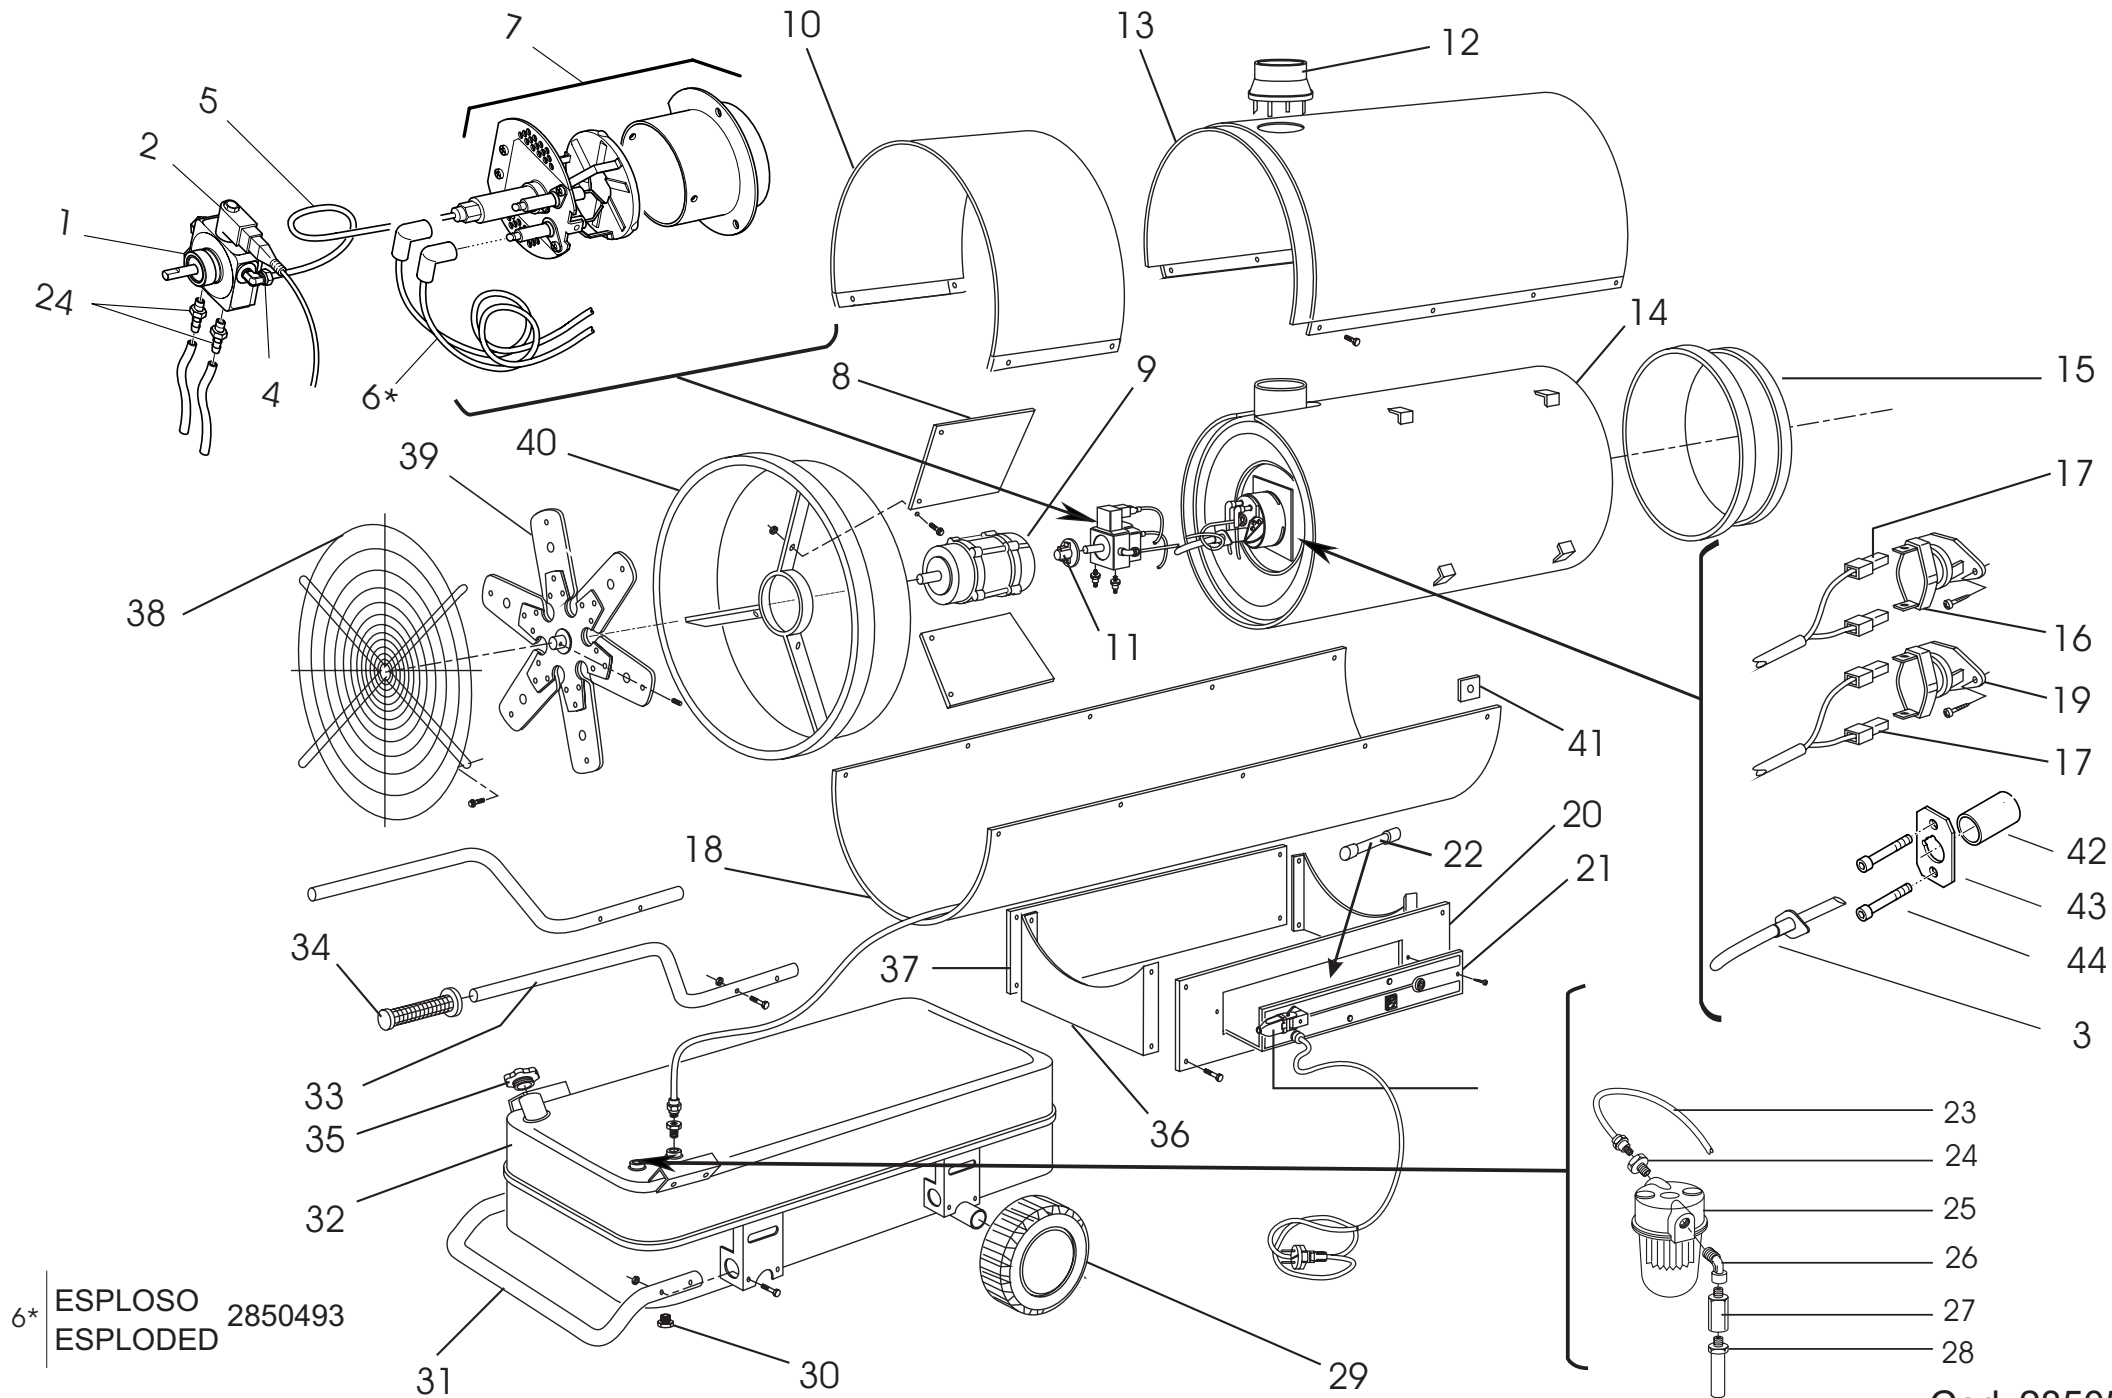

ESPLOSO GENERALE GENERATORE ARIA CALDA A GASOLIO INDIRECTO e DIRETTO
GENERAL ESPLODED VIEW OF DIESEL SPACE HEATER DIRECT AND INDIRECT COMBUSTION

6* ESPLOSO
ESPLODED 2850493

Cod. 2850527

ESPLOSO GENERALE GENERATORI ARIA CALDA A GASOLIO INDIRETTO E DIRETTO
GENERAL ESPLoded VIEW OF DIESEL SPACE HEATER DIRECT AND INDIRECT COMBUSTION