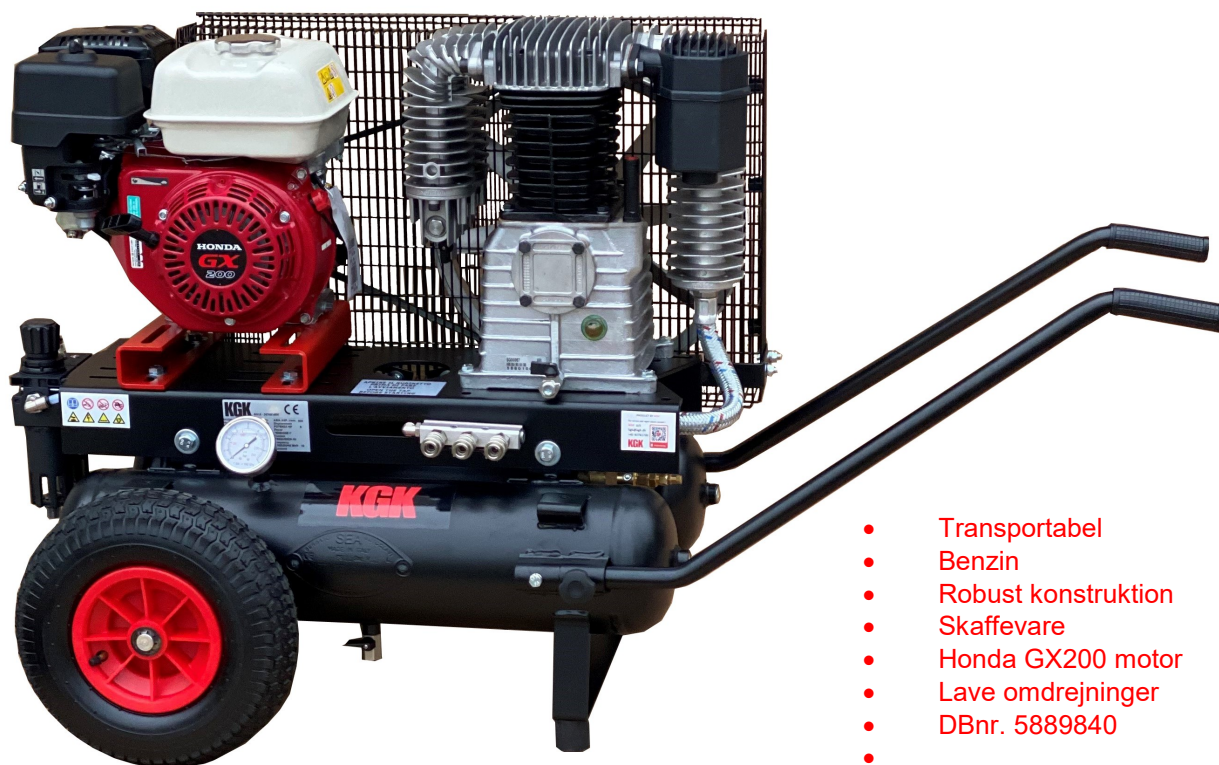

KGK

Kompressor Agri 65 Benzin kompressor
Transportabel benzin kompressor med **Honda GX200** motor.
og en effektiv luft på 480 ltr./min.
Velegnet specielt til service biler og kan klarede fleste værktøjer.

- Transportabel
- Benzin
- Robust konstruktion
- Skaffevare
- Honda GX200 motor
- Lave omdrejninger
- DBnr. 5889840
-

Model	Vare nr.	HK	Motor	Inds.luft	Eff.luft	Tank	Bar	Omdr/min	Db (A)	Vægt Kg.	LxBxH mm.
Agri 65	1500850	6,0	Honda GX200	600L/m	480L/m	2x11 L	10	1170	79	58 Kg	730x600x700