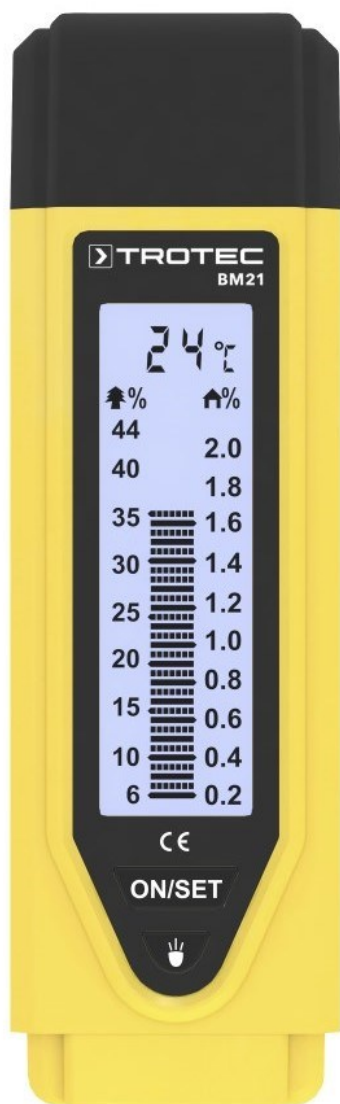

KGK

Fugtmåler med nåle BM22

Med blot en enkelt betjeningsknap tænder du BM22 og foretager samtlige indstillinger, som f.eks.: måletilstandene træfugt og byggefugt samt temperatur i °C eller °F. Ved temperaturmålinger viser instrumentet den aktuelle omgivelsestemperatur. Ved fugtmålinger trykker du indstiks-målestifterne nogle millimeter ind i målegodset. På den måde får du præcise og hurtige resultater. Ved målinger i mørke omgivelser tænder du bare baggrundsbelysningen. Belysningen slukkes automatisk igen efter 3 sekunder.

- Måleprincip: Modstandsmetode
- Elektrodelængde: ca. 8 mm
- Elektroder: integreret, udskiftelige
- Tilladte omgivelsesbetingelser: 0 til +40 °C / 0 til 44 % r.f.

Træfugt

Måleområde: 6 til 44 %
Nøjagtighed: ikke specificeret

Temperatur

Måleområde: 0 til 40° C / 32 - 99° F
Nøjagtighed: ikke specificeret

- Betjeningsvenlig
- Fugtmåling 0-44%
- Træ temperaturer 0-40C°
- Lys i display
- Auto sluk
- Alarm funktion

Model	Vare nr.	Fugt måling	Træ temperaturer	Batteri	LxBxH mm.	Vægt
BM22	1220060	Optil 44%	0+40C°	4x1,5v AAA	155x34x52	135g